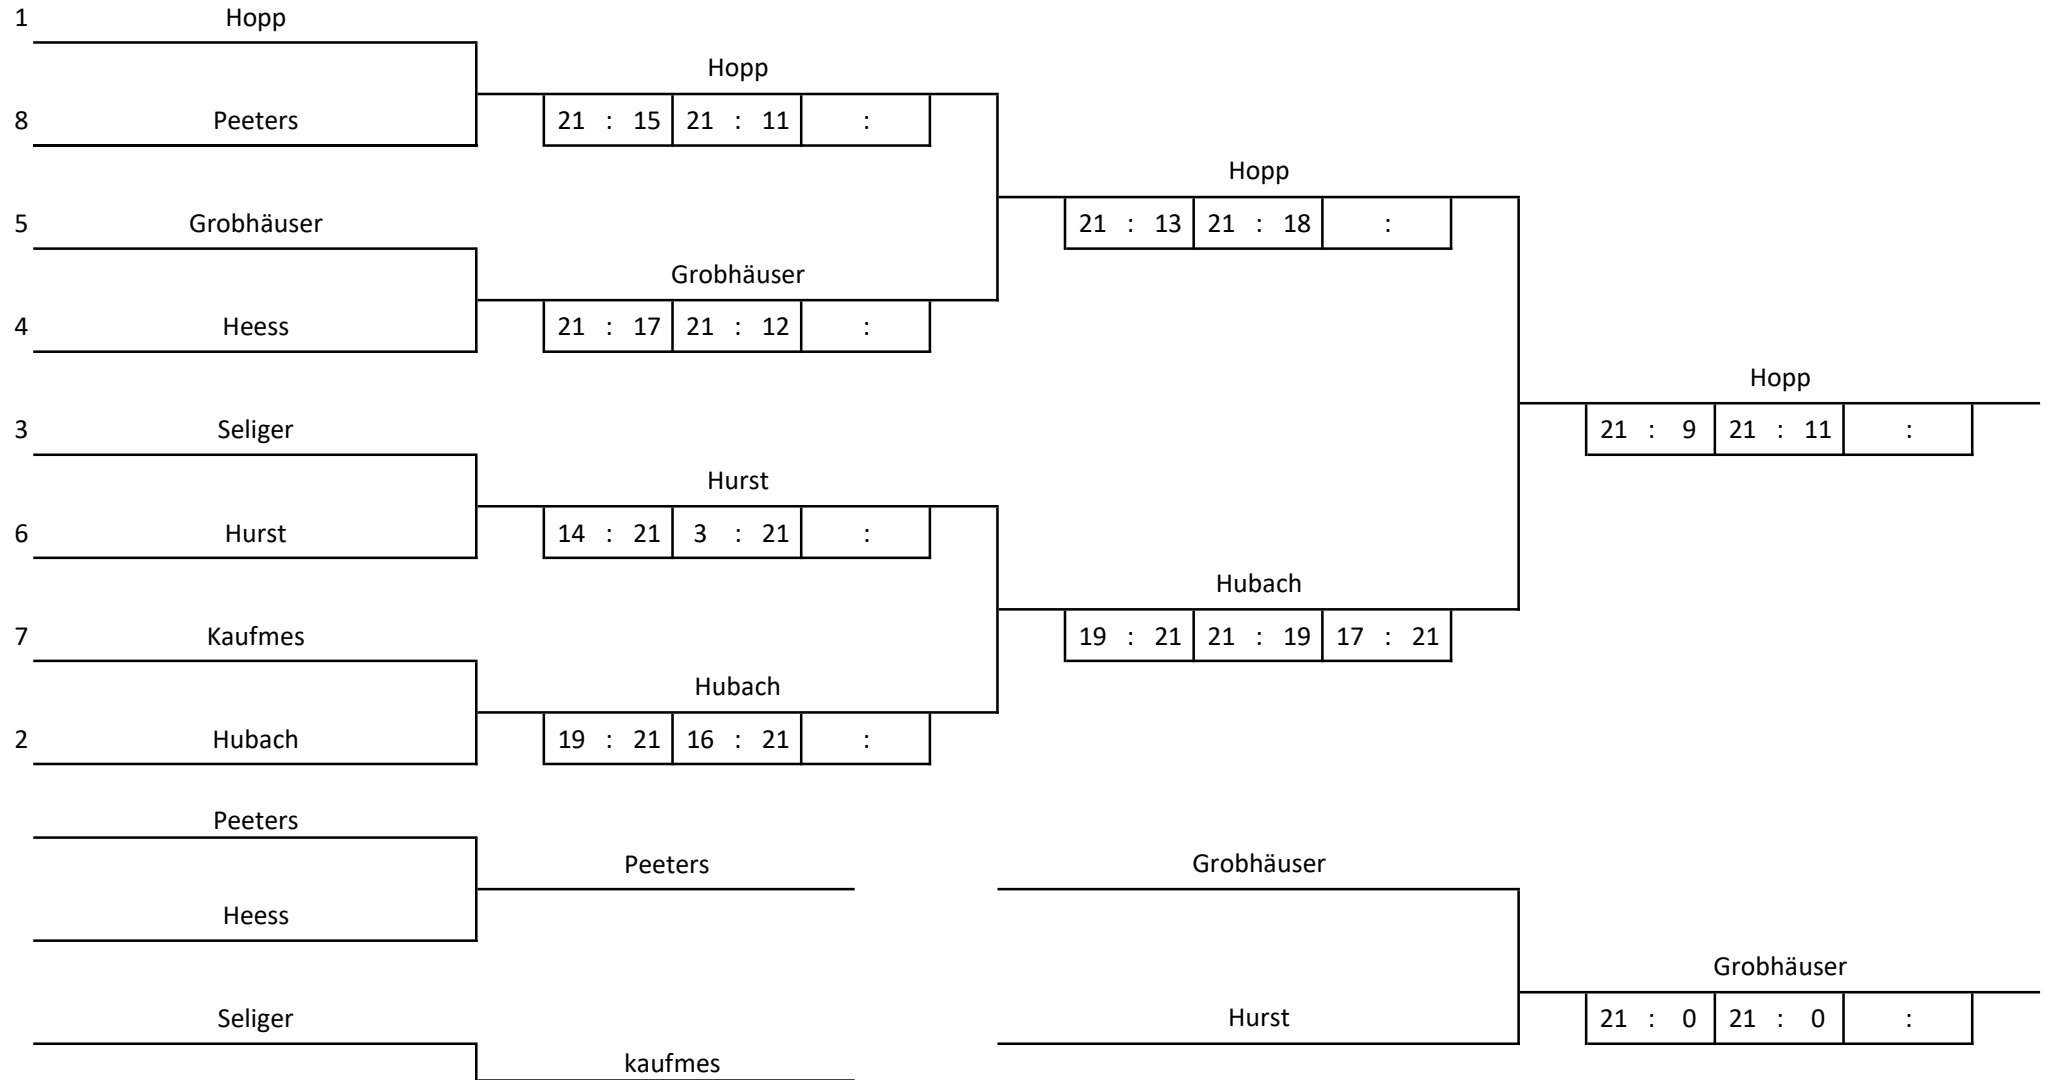

Herreneinzel O55

Kaufmes